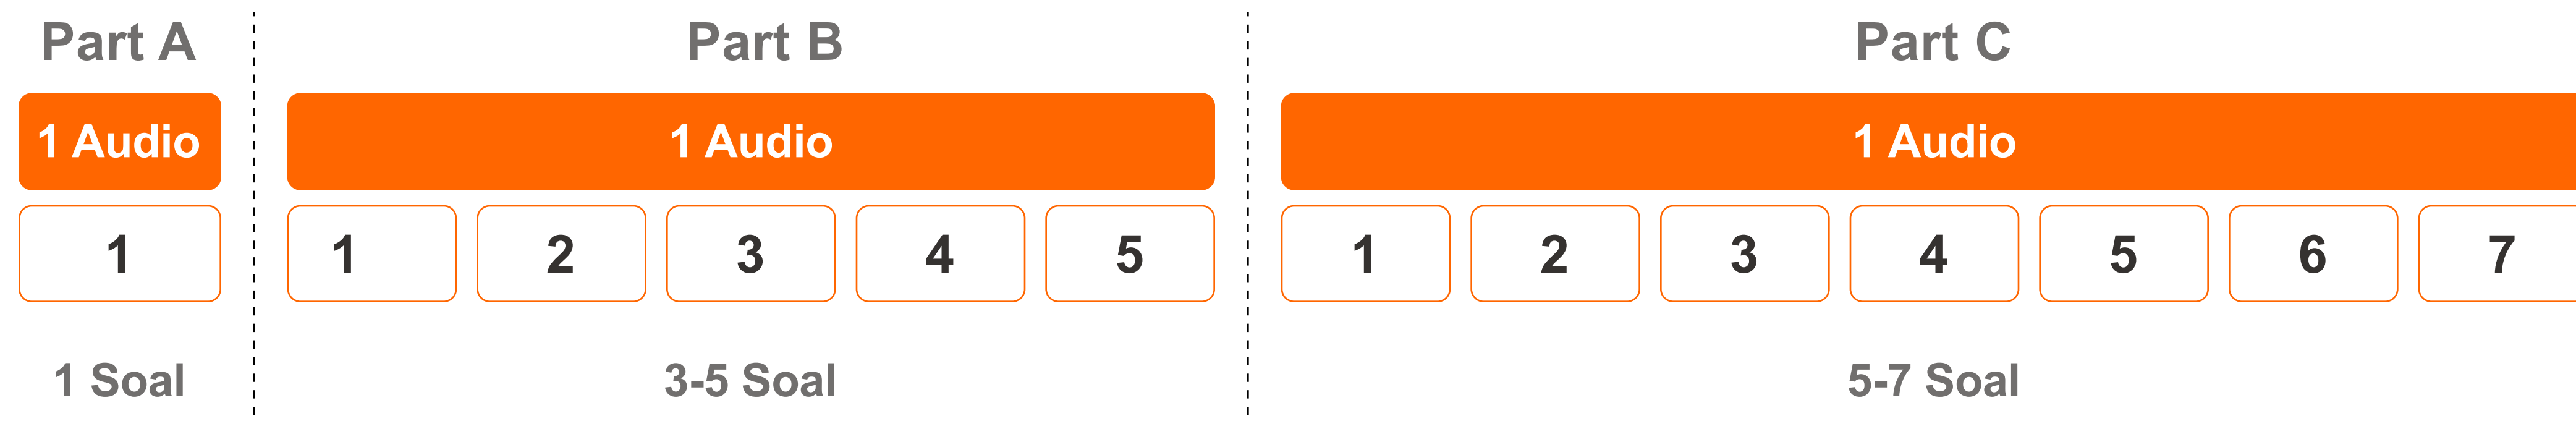

CBT EPOT yang mengerti listening TOEFL Prediksi

EPOT adalah satu satunya CBT Online yang bisa mengakomodir listening standar TOEFL Prediksi

Part A : percakapan antara 2 orang. 1 Audio 1 soal

Part B : percakapan. 1 audio 3-5 soal

Part C : lecture. 1 audio untuk 4-7 soal

Audio listening berjalan otomatis, tidak bisa di pause, tidak bisa diputar ulang, tidak bisa diunduh oleh peserta