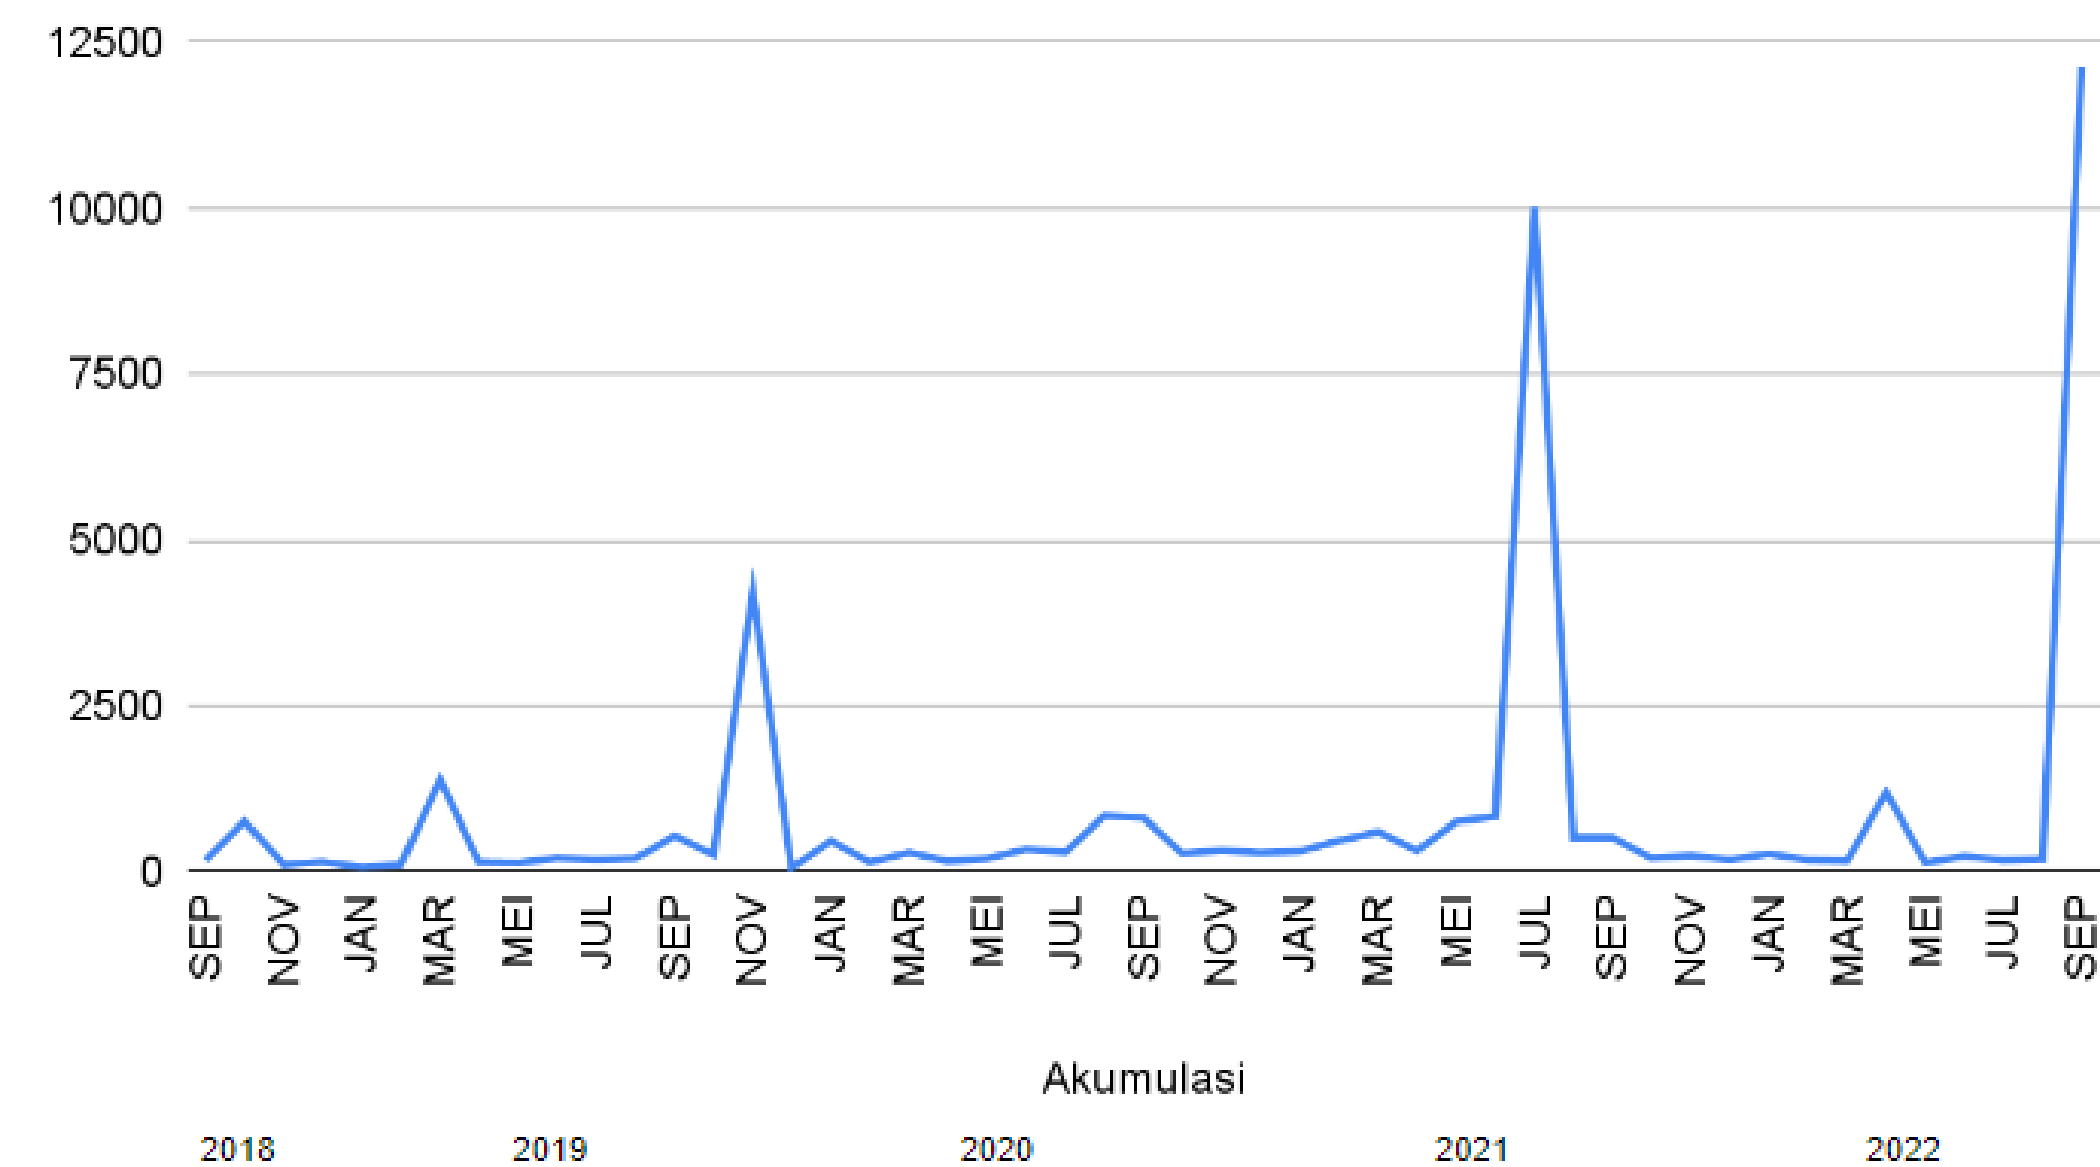

Berpengalaman dalam fluktuasi jumlah peserta tes

Penumpukan peserta tes pada waktu tertentu adalah tantangan bagi penyelenggara tes.

Jumlah tertinggi yang pernah YEC layani adalah **12.138 tes dalam 1 bulan**, tanpa penambahan SDM dan jam lembur.

SDM Tim EPOT terdiri dari 3 orang :
1 orang supervisor dan 2 orang staff.

Sistem CBT dengan administrasi yang praktis dan efisien

Data Peserta Tes Per Bulan