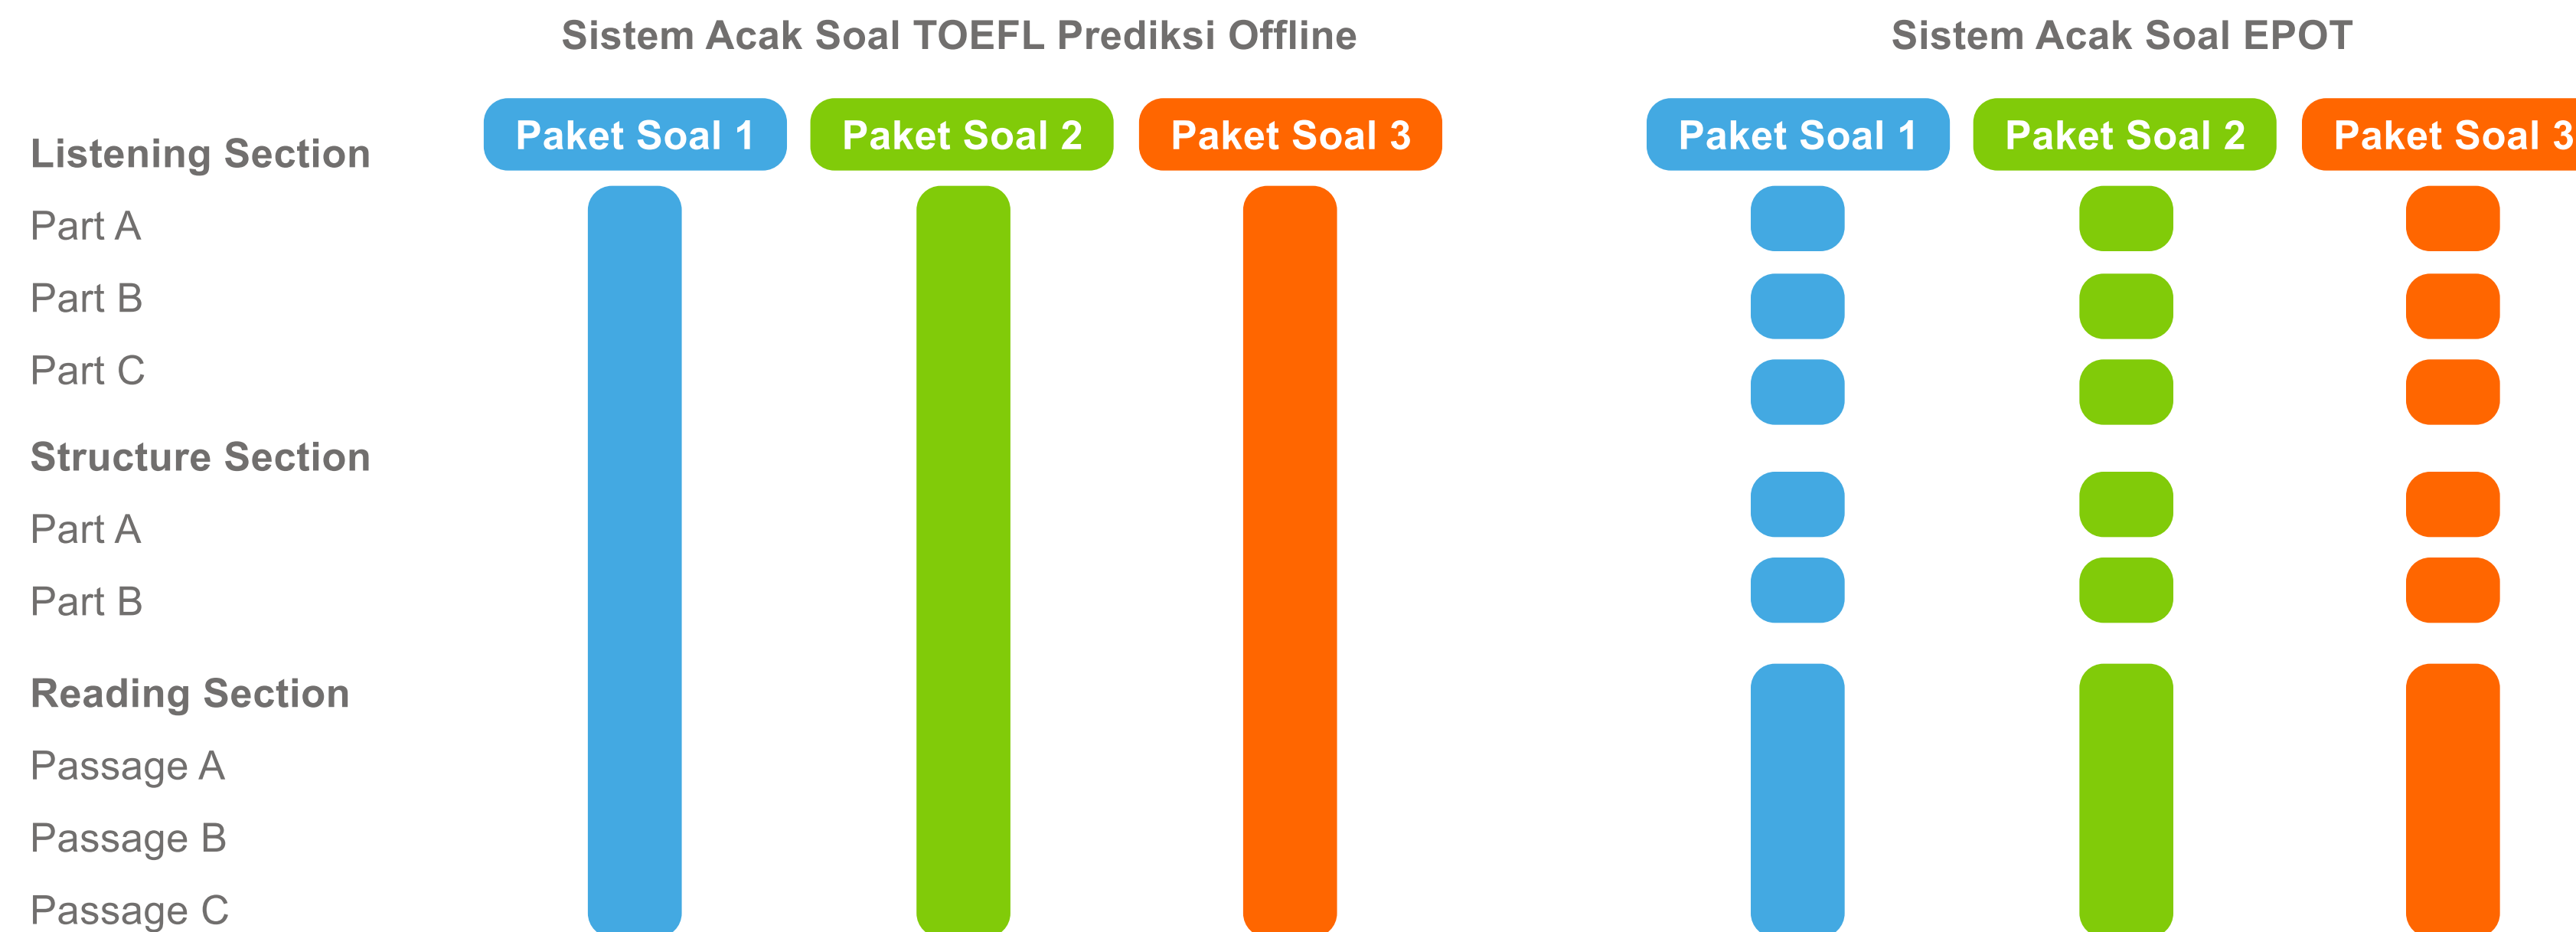

Sistem pengacakan 2 lapis : pengacakan soal dan pengacakan pilihan jawaban

Pengacakan dilakukan di level part soal, tidak hanya *section*.

Hal ini mengatasi isu soal yang bocor dan peserta yang memperoleh paket soal yang sama ketika mengulang tes.

Probabilitas peserta akan bertemu soal yang sama adalah **2,16%**